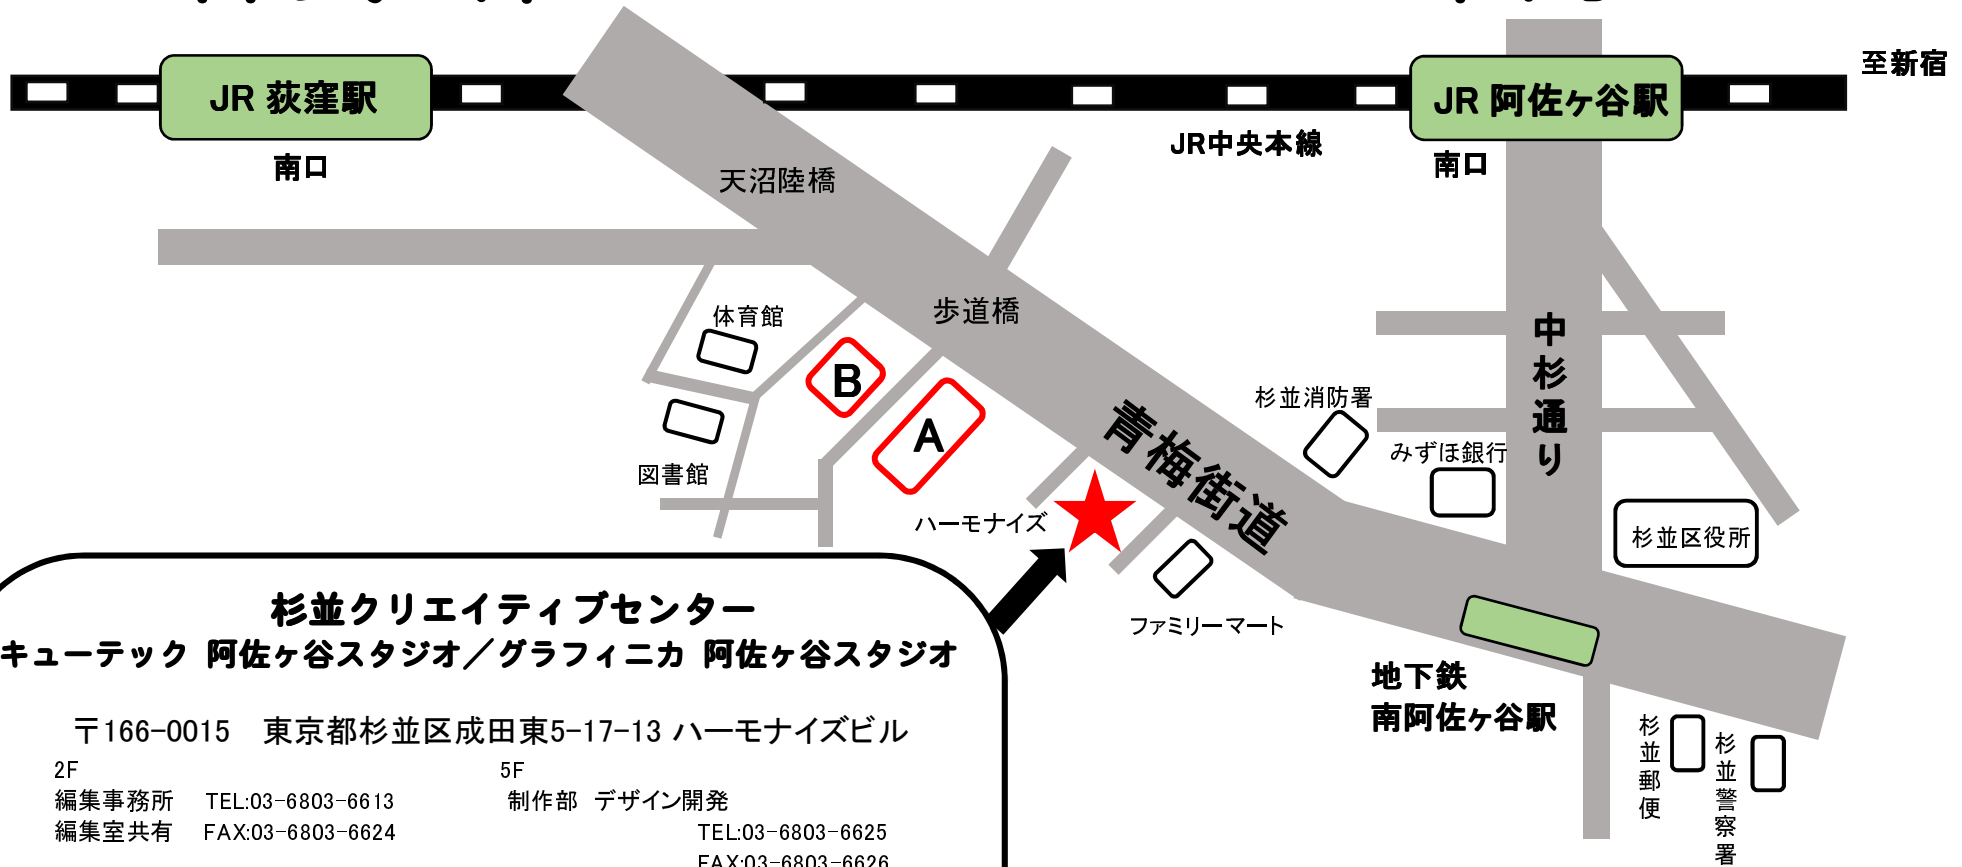

株式会社 グラフィニカ 案内図

杉並クリエイティブセンター
キューテック 阿佐ヶ谷スタジオ / グラフィニカ 阿佐ヶ谷スタジオ

〒166-0015 東京都杉並区成田東5-17-13 ハーモナイズビル

2F	編集事務所 TEL:03-6803-6613	5F	制作部 デザイン開発 TEL:03-6803-6625
	編集室共有 FAX:03-6803-6624		TEL:03-6803-6626 FAX:03-6803-6626
201編集室	TEL:03-6803-6614	6F	VFX / 管理(システム) TEL:03-6803-6611
202編集室	TEL:03-6803-6615		FAX:03-6803-6621
203編集室	TEL:03-6803-6618	7F (第2スタジオ)	アニメ制作・遊技機映像制作 TEL:03-5347-2715
204編集室	TEL:03-6803-6623		FAX:03-5347-2723
MC1編集室	TEL:03-6803-6619	8F (第1スタジオ)	アニメ制作・遊技機映像制作 TEL:03-5347-2706
MC2編集室	TEL:03-6803-6620		FAX:03-5347-2716
MC3編集室	TEL:03-6803-6617		
MC4編集室	TEL:03-6803-6616		

■ 駐車場

A…コンクリート駐車場 車×2台

B…砂利駐車場 車×1台

※駐車場ご利用の際は事前にご予約をお願い致します。

※駐車場の詳細地図は別紙をご覧ください。